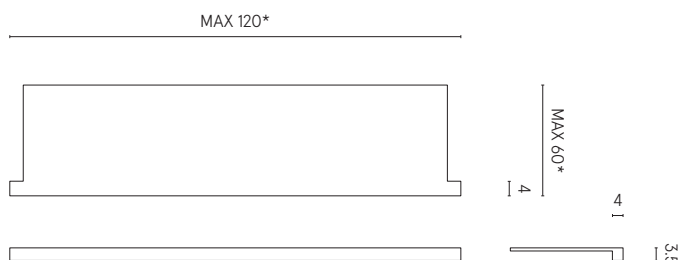

HORIZON

ПОДОКОННИК С БОКОВЫМИ ВЫСТУПАМИ 120

ИНФОРМАЦИЯ О ПРОДУКТЕ

Подоконник может быть выполнен из керамогранита Italon на выбор.
Классическая модель с боковым выступом.
Возможность персонализировать размеры.